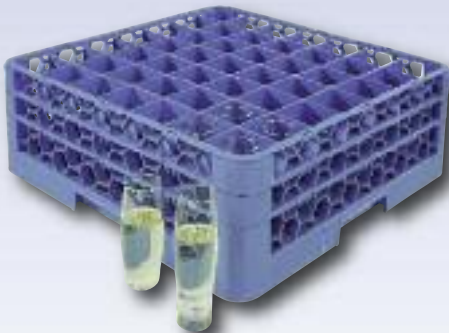

**NEU**

**Passend dazu:  
Gläserkorb**

mit 2 Aufsätzen, 49 Fächer; Ø passend für Gläser  
bis 63 mm

2006 8448 1 St

St **22,95**

Das formschöne Glas mit der Luft-  
blase im stabilen Fuß.  
Ideal für moussierende Getränke, wie  
Prosecco...